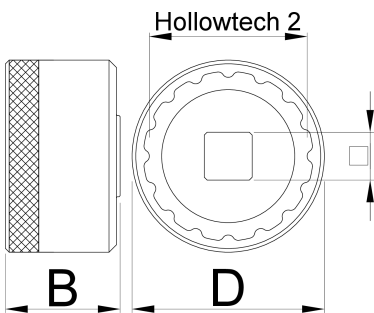

Bottom bracket socket 16 Notch

1671.16N

Profielen

627623

D

53

D1

42.7

B

31

1/2"

360°/n

12

114

* Afbeeldingen van producten zijn symbolisch. Alle afmetingen zijn in mm, en het gewicht in grammen. Alle vermelde afmetingen kunnen variëren in tolerantie.

Gebruik (Afbeeldingen)