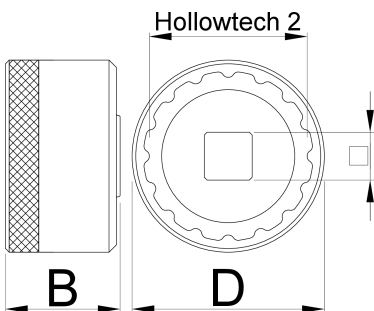

Tretlager-Steckschlüssel 16 Notch

1671.16N

Profile

627623

D

53

D1

42.7

B

31

1/2"

360°/n

12

114

Verwendung (Bilder)