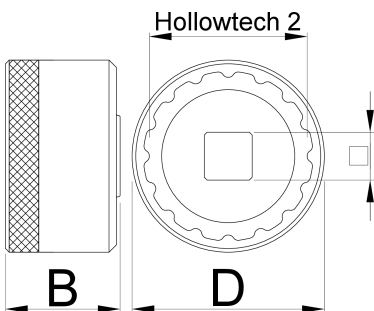

Tretlager-Steckschlüssel 16 Notch

1671.16N

Profile

	D	D1	B		360°/n	
627623	53	42.7	31	1/2"	12	114

* Bilder von Produkten sind Symbolfotos. Abmessungen sind in mm, Gewichte in Gramm.

Verwendung (Bilder)