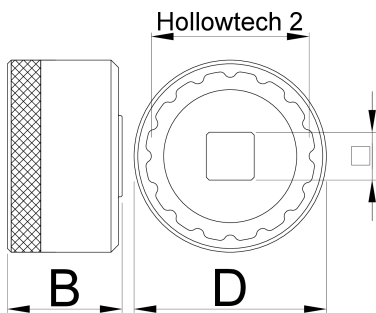

# Bottom bracket socket 16 Notch

1671.16N

## Profiles

627623

D

53

D1

42.7

B

31

1/2"

360°/n

12

114

\* Imazhet e produkteve janë simbolike. Të gjitha dimensionet janë në mm, pesha në gram. Të gjitha dimensionet e listuara mund të ndryshojnë në tolerancë.