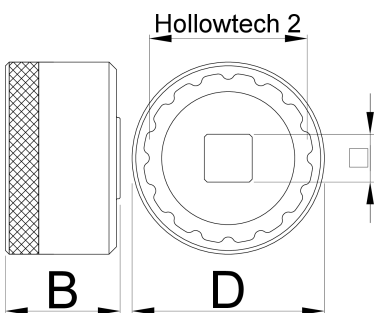

Bottom bracket socket 16 Notch

1671.16N

Profiles

627623

D

53

D1

42.7

B

31

1/2"

360°/n

12

114

* Imazhet e produkteve janë simbolike. Të gjitha dimensionet janë në mm, pesha në gram. Të gjitha dimensionet e listuara mund të ndryshojnë në tolerancë.

Usage (pictures)