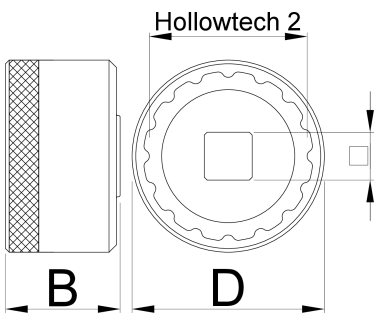

Bottom bracket socket 16 Notch

1671.16N

Profiles

627623

D

53

D1

42.7

B

31

1/2"

360°/n

12

114

* Imazhet e produkteve janë simbolike. Të gjitha dimensionet janë në mm, pesha në gram. Të gjitha dimensionet e listuara mund të ndryshojnë në tolerancë.

Usage (pictures)