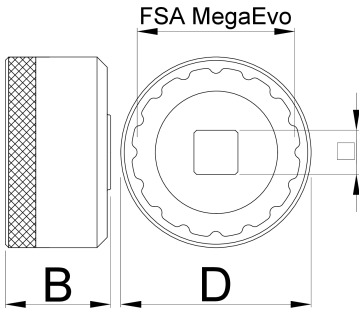

Bottom bracket socket MegaEvo

1671.MEvo

Profiles

D

D1

B

360°/n

627622

52

46.4

31

1/2"

16

133

* Ürünlerin resimleri semboliktir. Bütün boyutlar mm ve ağırlık gram cinsindedir.

Usage (pictures)