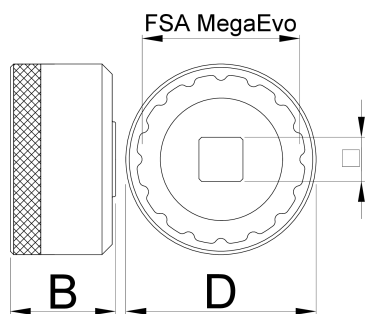

Ključ nasadni za pogonski ležaj MegaEvo

1671.MEvo

Profili

D

D1

B

360°/n

627622

52

46.4

31

1/2"

16

133

* Fotografije proizvoda su simbolične. Sve dimenzije su u mm, a težina u gramima. Sve navedene dimenzije mogu odstupati u granicama tolerancija.

Upotreba (slike)