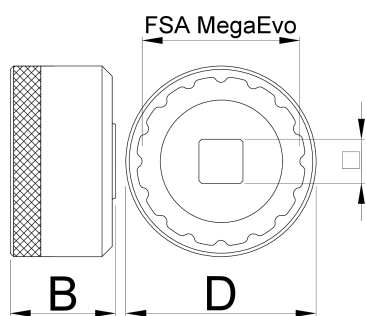

# Ključ nasadni za pogonski ležaj MegaEvo

1671.MEvo

## Profili

D

D1

B

360°/n

627622

52

46.4

31

1/2"

16

133

\* Fotografije proizvoda su simbolične. Sve dimenzije su u mm, a težina u gramima. Sve navedene dimenzije mogu odstupati u granicama tolerancija.