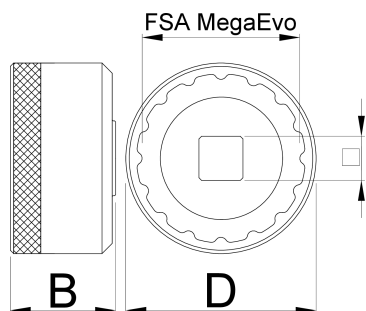

Nasadni ključ za gonilni ležaj MegaEvo

1671.MEvo

Profili

627622

D

52

D1

46.4

B

31

1/2"

360°/n

16

133

* Slike proizvodov so simbolične. Vse dimenzije so v mm, teža v g. Vse navedene dimenzije lahko odstopajo v tolerančnih merah.

Uporaba (slike)