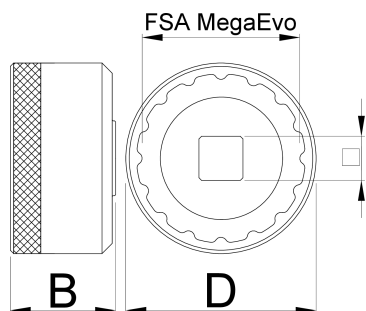

Nasadni ključ za gonilni ležaj MegaEvo

1671.MEvo

Profili

	D	D1	B		360°/n	
627622	52	46.4	31	1/2"	16	133

* Slike proizvodov so simbolične. Vse dimenzije so v mm, masa v g. Vse navedene dimenzije lahko odstopajo v tolerančnih merah.