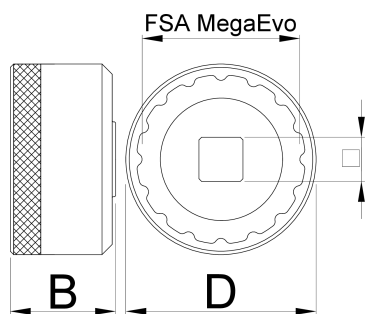

Sťahovák stredového zloženia MegaEVO

1671.MEvo

Profiles

D

D1

B

360°/n

627622

52

46.4

31

1/2"

16

133

* Obrázky sú symbolické. Všetky rozmery sú v mm, hmotnosť je v g. Všetky udané rozmery sa môžu líšiť v rámci tolerancie.

Usage (pictures)