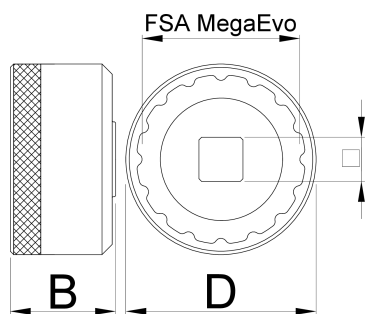

Головка для установки каретки MegaEVO

1671.MEvo

Профили

D

D1

B

360°/n

627622

52

46.4

31

1/2"

16

133

* Изображения продуктов носят демонстрационный характер. Все размеры указаны в миллиметрах, вес в граммах.

Использование (картинки)