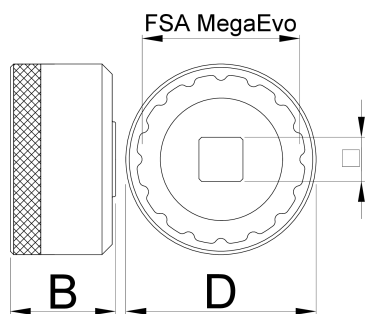

# Головка для установки каретки MegaEVO

1671.MEvo

## Профили

D

D1

B

360°/n

627622

52

46.4

31

1/2"

16

133

\* Изображения продуктов носят демонстрационный характер. Все размеры указаны в миллиметрах, вес в граммах.

Использование (картинки)