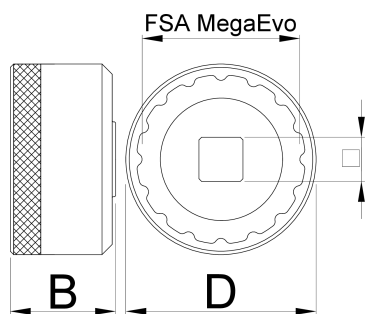

Головка для установки каретки MegaEVO

1671.MEvo

Профили

627622

D

52

D1

46.4

B

31

1/2"

360°/n

16

133

* Изображения продуктов носят демонстрационный характер. Все размеры указаны в миллиметрах, вес в граммах.

Использование (картинки)