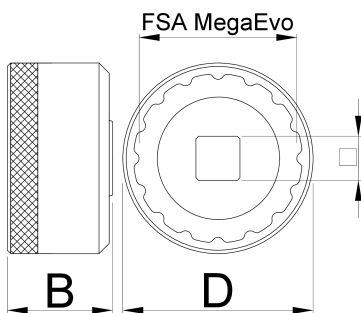

Bottom bracket socket MegaEVO

1671.MEvo

Profile

Barcode	D	D1	B	□	360°/n	Icon
627622	52	46.4	31	1/2"	16	133

* Imaginea produsului este simbolica. Toate dimensiunile sunt exprimate în mm, greutatea în grame.

0 (pictures)