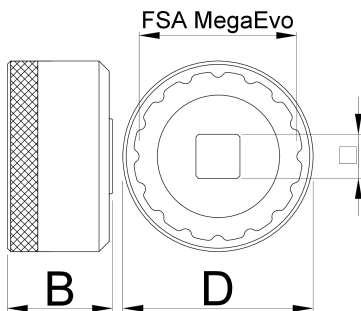

# Bottom bracket socket MegaEVO

1671.MEvo

## Profile

|  |          |           |          |   |               |   |
|--|----------|-----------|----------|---|---------------|---|
|  | <b>D</b> | <b>D1</b> | <b>B</b> |  | <b>360°/n</b> |  |
| 627622   | 52       | 46.4      | 31       | 1/2"  | 16            | 133   |

\* Imaginea produsului este simbolica. Toate dimensiunile sunt exprimate în mm, greutatea în grame.

0 (pictures)