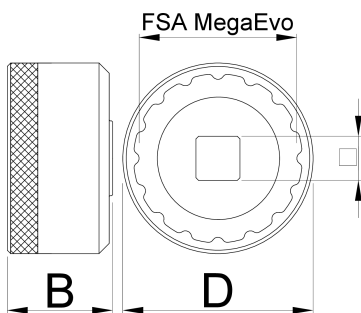

Bottom bracket socket MegaEVO

1671.MEvo

Profile

	D	D1	B		360°/n	
627622	52	46.4	31	1/2"	16	133

* Imaginea produsului este simbolica. Toate dimensiunile sunt exprimate în mm, greutatea în grame.

0 (pictures)