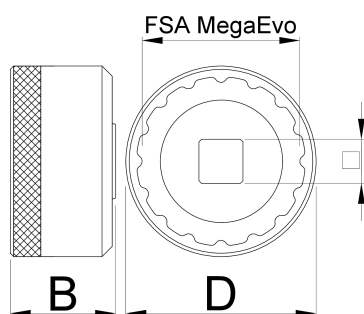

Nasadki do obudowy suportu MegaEVO

1671.MEvo

Profile

	D	D1	B		360°/n	
627622	52	46.4	31	1/2"	16	133

* Przedstawiony wygląd produktu jest orientacyjny. Wszystkie wymiary są w mm, podana waga w gramach

Użycie (Obrazy)