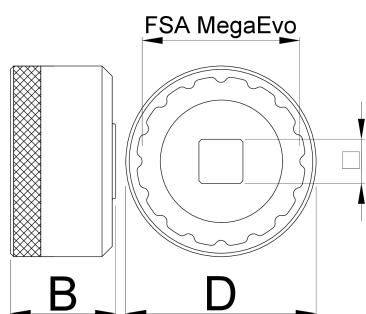

Nasadki do obudowy suportu MegaEVO

1671.MEvo

Profile

	D	D1	B		360°/n	
627622	52	46.4	31	1/2"	16	133

* Przedstawiony wygląd produktu jest orientacyjny. Wszystkie wymiary są w mm, podana waga w gramach

Użycie (Obrazy)