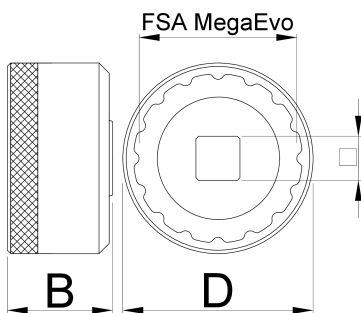

Bottom bracket socket MegaEvo

1671.MEvo

Profielen

	D	D1	B		360°/n	
627622	52	46.4	31	1/2"	16	133

* Afbeeldingen van producten zijn symbolisch. Alle afmetingen zijn in mm en gewicht in gram. Alle vermelde afmetingen kunnen variëren in tolerantie.