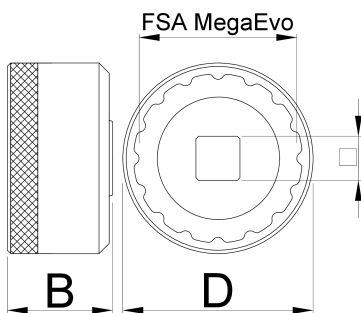

Bottom bracket socket MegaEVO

1671.MEvo

Profielen

	D	D1	B		360°/n	
627622	52	46.4	31	1/2"	16	133

* Afbeeldingen van producten zijn symbolisch. Alle afmetingen zijn in mm en gewicht in gram. Alle vermelde afmetingen kunnen variëren in tolerantie.