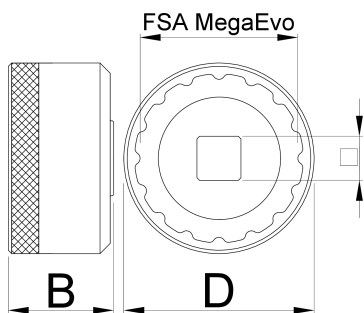

# Долен приклучок за заграда МегаЕВО

1671.MEvo

## Profiles

Barcode	D	D1	B	□	360°/n	Icon
627622	52	46.4	31	1/2"	16	133

\* Сликите на производите се симболични. Сите димензии се во мм, тежината е во грамови. Сите наведени димензии може да се разликуваат во ниво на толеранција