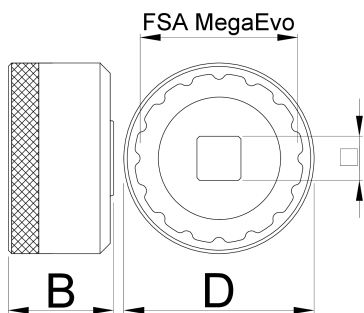

# Долен приклучок за заграда МегаЕВО

1671.MEvo

## Profiles

Barcode	D	D1	B	Central Hole	Angle	Weight
627622	52	46.4	31	1/2"	360°/n	133

\* Сликите на производите се симболични. Сите димензии се во мм, тежината е во грамови. Сите наведени димензии може да се разликуваат во ниво на толеранција