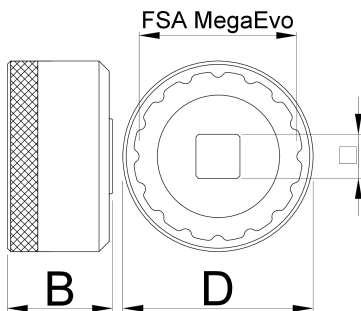

Bottom bracket socket MegaEVO

1671.MEvo

Profilok

	D	D1	B		360°/n	
627622	52	46.4	31	1/2"	16	133

* A termékeképek illusztrációk. Minden feltüntetett méret milliméterben, a tömegek grammokban. Az összes feltüntetett méret eltérhet a toleranciának megfelelően.