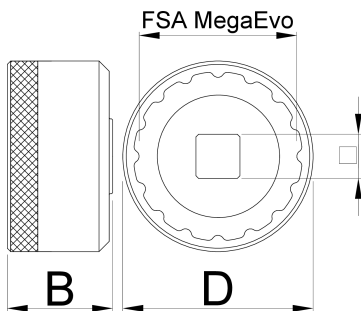

# Bottom bracket socket MegaEVO

1671.MEvo

## Profilok

	<b>D</b>	<b>D1</b>	<b>B</b>		<b>360°/n</b>	
627622	52	46.4	31	1/2"	16	133

\* A termékeképek illusztrációk. Minden feltüntetett méret milliméterben, a tömegek grammokban. Az összes feltüntetett méret eltérhet a toleranciának megfelelően.