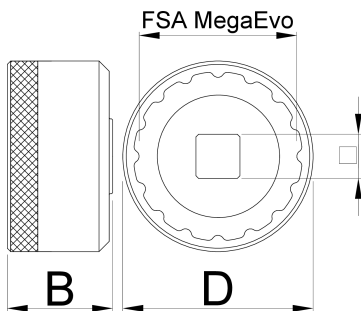

# Bottom bracket socket MegaEVO

1671.MEvo

## Profilok

	<b>D</b>	<b>D1</b>	<b>B</b>		<b>360°/n</b>	
627622	52	46.4	31	1/2"	16	133

\* A termékeképek illusztrációk. Minden feltüntetett méret milliméterben, a tömegek grammban. Az összes feltüntetett méret eltérhet a toleranciának megfelelően.