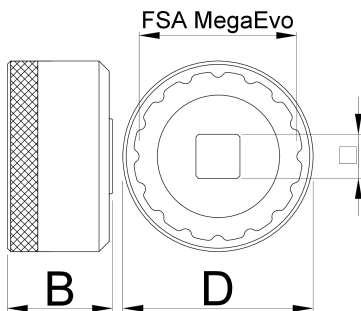

# Bottom bracket socket MegaEVO

1671.MEvo

## Profili

	<b>D</b>	<b>D1</b>	<b>B</b>		<b>360°/n</b>	
627622	52	46.4	31	1/2"	16	133

\* Slike proizvoda su simbolične. Sve dimenzije su u mm, masa je u g.

upotreba (pictures)