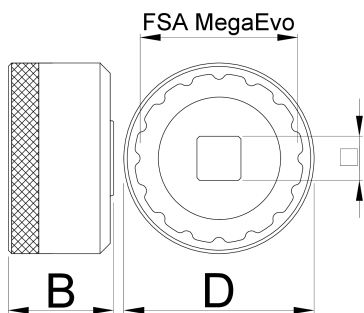

Bottom bracket socket MegaEVO

1671.MEvo

Profili

	D	D1	B		360°/n	
627622	52	46.4	31	1/2"	16	133

* Slike proizvoda su simbolične. Sve dimenzije su u mm, masa je u g.

upotreba (pictures)