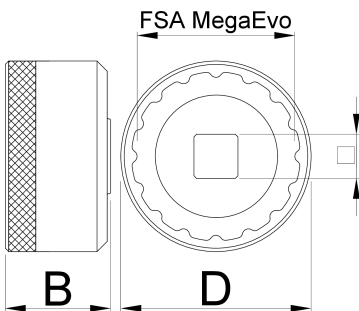

Bottom bracket socket MegaEVO

1671.MEvo

Profili

	D	D1	B		360°/n	
627622	52	46.4	31	1/2"	16	133

* Slike proizvoda su simbolične. Sve dimenzije su u mm, masa je u g.

upotreba (pictures)