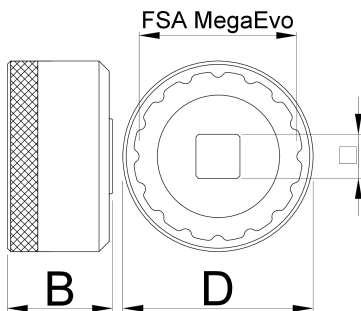

# Bottom bracket socket MegaEvo

1671.MEvo

## Προφίλ

D

D1

B

360°/n

627622

52

46.4

31

1/2"

16

133

\* Οι εικόνες των προϊόντων είναι συμβολικές. Όλες οι διαστάσεις είναι σε mm, το βάρος είναι σε γραμμάρια. Όλες οι αναφερόμενες διαστάσεις μπορεί να διαφέρουν σε ανοχές.