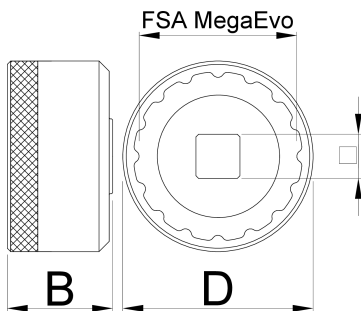

Bottom bracket socket MegaEVO

1671.MEvo

Προφίλ

627622

D

52

D1

46.4

B

31

1/2"

360°/n

16

133

* Οι εικόνες των προϊόντων είναι συμβολικές. Όλες οι διαστάσεις είναι σε mm, το βάρος είναι σε γραμμάρια. Όλες οι αναφερόμενες διαστάσεις μπορεί να διαφέρουν σε ανοχές.

Χρήση (εικόνες)