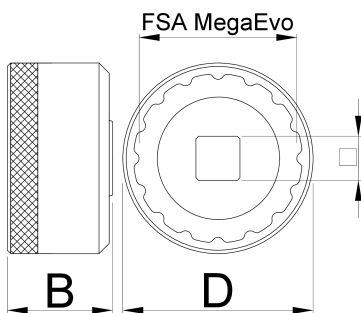

Bottom bracket socket MegaEvo

1671.MEvo

Προφίλ

627622

D

52

D1

46.4

B

31

1/2"

360°/n

16

133

* Οι εικόνες των προϊόντων είναι συμβολικές. Όλες οι διαστάσεις είναι σε mm, το βάρος είναι σε γραμμάρια. Όλες οι αναφερόμενες διαστάσεις μπορεί να διαφέρουν σε ανοχές.

Χρήση (εικόνες)