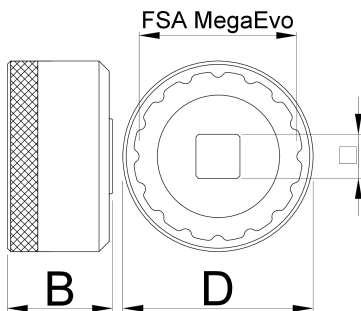

Tretlager-Steckschlüssel MegaEVO

1671.MEvo

Profile

	D	D1	B		360°/n	
627622	52	46.4	31	1/2"	16	133

* Bilder von Produkten sind Symbolfotos. Abmessungen sind in mm, Gewichte in Gramm.

Verwendung (Bilder)