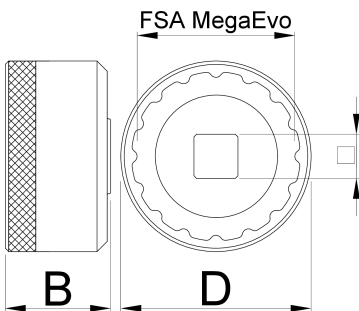

# Tretlager-Steckschlüssel MegaEVO

1671.MEvo

## Profile

	<b>D</b>	<b>D1</b>	<b>B</b>		<b>360°/n</b>	
627622	52	46.4	31	1/2"	16	133

\* Bilder von Produkten sind Symbolfotos. Abmessungen sind in mm, Gewichte in Gramm.

Verwendung (Bilder)