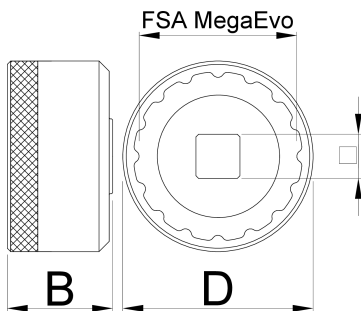

# Tretlager-Steckschlüssel MegaEVO

1671.MEvo

## Profile

	<b>D</b>	<b>D1</b>	<b>B</b>		<b>360°/n</b>	
627622	52	46.4	31	1/2"	16	133

\* Bilder von Produkten sind Symbolfotos. Abmessungen sind in mm, Gewichte in Gramm.

Verwendung (Bilder)