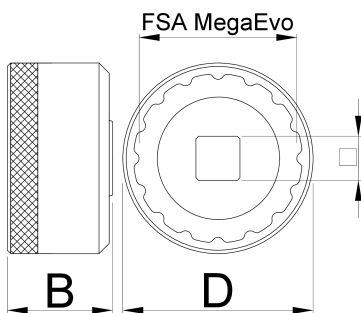

Douilles de pédalier externe MegaEVO

1671.MEvo

Profils

	D	D1	B		360°/n	
627622	52	46.4	31	1/2"	16	133

* Les images des produits ne sont pas contractuelles. Toutes les dimensions sont en mm, les poids en grammes.

Utilisation (pictures)