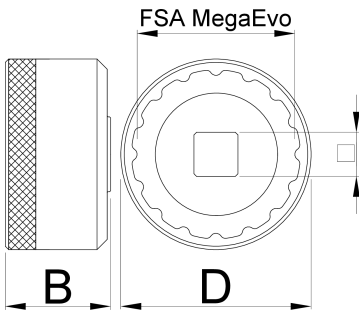

Extractor del pedalier MegaEVO

1671.MEvo

Perfiles

	D	D1	B		360°/n	
627622	52	46.4	31	1/2"	16	133

* Las imágenes de los productos son simbólicas. Todas las dimensiones son en mm, peso en gramos.

Empleo (imágenes)