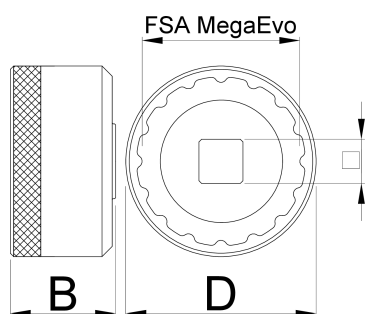

# Stahovák středového složení MegaEVO

1671.MEvo

## Profily

	<b>D</b>	<b>D1</b>	<b>B</b>		<b>360°/n</b>	
627622	52	46.4	31	1/2"	16	133

\* Obrázky produktů jsou symbolické. Všechny rozměry jsou v mm a hmotnost v gramech. Všechny uvedené rozměry se mohou lišit v toleranci.