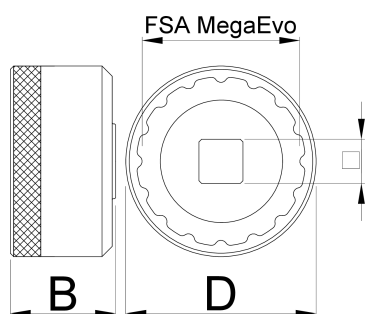

# Stahovák středového složení MegaEVO

1671.MEvo

## Profily

Barcode	D	D1	B	□	360°/n	Icon
627622	52	46.4	31	1/2"	16	133

\* Obrázky produktů jsou symbolické. Všechny rozměry jsou v mm a hmotnost v gramech. Všechny uvedené rozměry se mohou lišit v toleranci.