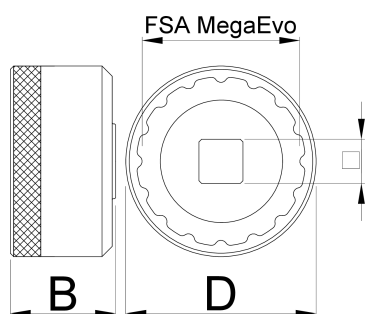

Barcode	D	D1	B	□	360°/n	Icon
627622	52	46.4	31	1/2"	16	133

* Obrázky produktů jsou symbolické. Všechny rozměry jsou v mm a hmotnost v gramech. Všechny uvedené rozměry se mohou lišit v toleranci.