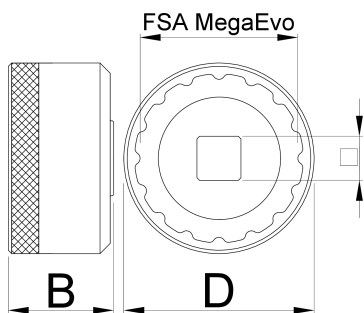

# Zupčasti ključ za MegaEvo ležaj

1671.MEvo

## Profili

	<b>D</b>	<b>D1</b>	<b>B</b>		<b>360°/n</b>	
627622	52	46.4	31	1/2"	16	133

\* Slike proizvoda su simbolične. Sve dimenzije su u mm, masa je u g.

Upotreba (pictures)