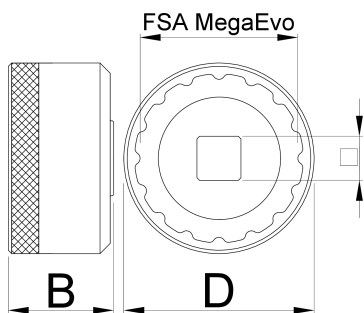

D	D1	B		360°/n	
627622	52	46.4	31	1/2"	16	133

* Slike proizvoda su simbolične. Sve dimenzije su u mm, masa je u g.