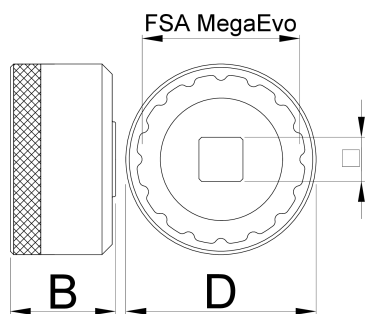

# Вложка за средни движения MegaEVO

1671.MEvo

## Профили

D

D1

B

360°/n

627622

52

46.4

31

1/2"

16

133

\* Снимките на продуктите са символични. Всички размери са в мм., теглото е в грамаве .