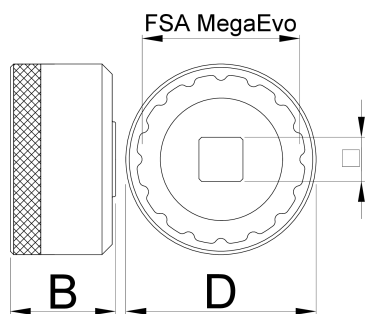

Вложка за средни движения MegaEVO

1671.MEvo

Профили

627622

D

52

D1

46.4

B

31

1/2"

360°/n

16

133

* Снимките на продуктите са символични. Всички размери са в мм., теглото е в грамаве .

Употреба (снимки)