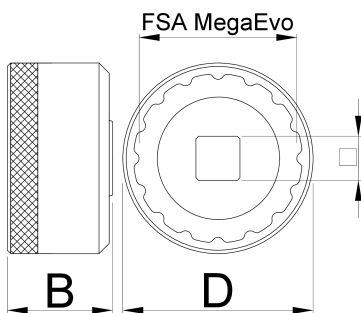

Bottom bracket socket MegaEvo

1671.MEvo

Profielen

	D	D1	B		360°/n	
627622	52	46.4	31	1/2"	16	133

* Afbeeldingen van producten zijn symbolisch. Alle afmetingen zijn in mm, en het gewicht in grammen. Alle vermelde afmetingen kunnen variëren in tolerantie.