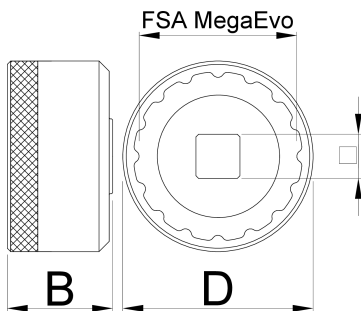

Bottom bracket socket MegaEvo

1671.MEvo

Profielen

	D	D1	B		360°/n	
627622	52	46.4	31	1/2"	16	133

* Afbeeldingen van producten zijn symbolisch. Alle afmetingen zijn in mm, en het gewicht in grammen. Alle vermelde afmetingen kunnen variëren in tolerantie.