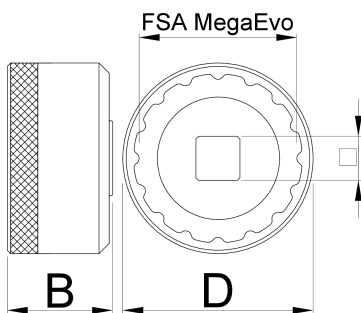

# Bottom bracket socket MegaEVO

1671.MEvo

## Profiles

627622

D

52

D1

46.4

B

31

1/2"

360°/n

16

133

\* Imazhet e produkteve janë simbolike. Të gjitha dimensionet janë në mm, pesha në gram. Të gjitha dimensionet e listuara mund të ndryshojnë në tolerancë.

Usage (pictures)