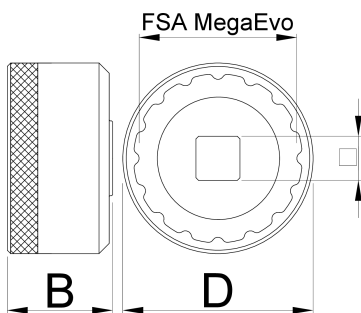

Bottom bracket socket MegaEVO

1671.MEvo

Profiles

Barcode	D	D1	B	Material	Finish	Weight
627622	52	46.4	31	1/2"	360°/n	133

* Imazhet e produkteve janë simbolike. Të gjitha dimensionet janë në mm, pesha në gram. Të gjitha dimensionet e listuara mund të ndryshojnë në tolerancë.

Usage (pictures)