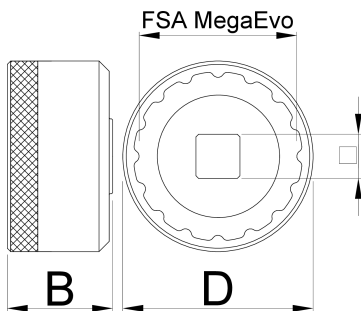

Bottom bracket socket MegaEVO

1671.MEvo

Profiles

D

D1

B

360°/n

627622

52

46.4

31

1/2"

16

133

* Imazhet e produkteve janë simbolike. Të gjitha dimensionet janë në mm, pesha në gram. Të gjitha dimensionet e listuara mund të ndryshojnë në tolerancë.

Usage (pictures)