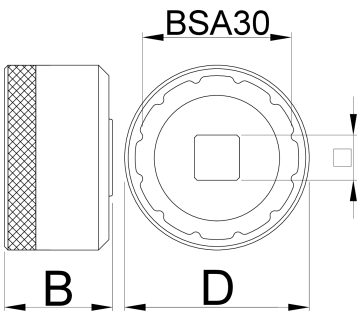

Bottom bracket socket BSA30

1671.BSA30

Profiles

D

D1

B

360°/n

627621

53

44.2

31

1/2"

12

117

* Ürünlerin resimleri semboliktir. Bütün boyutlar mm ve ağırlık gram cinsindedir.

Usage (pictures)