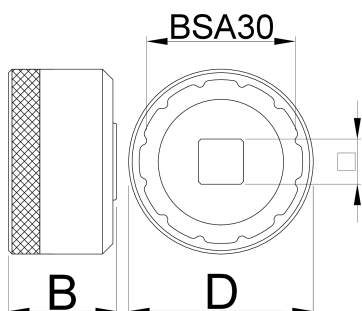

Nasadni ključ za gonilni ležaj BSA30

1671.BSA30

Profili

627621

D

53

D1

44.2

B

31

1/2"

360°/n

12

117

* Slike proizvodov so simbolične. Vse dimenzije so v mm, teža v g. Vse navedene dimenzije lahko odstopajo v tolerančnih merah.

Uporaba (slike)