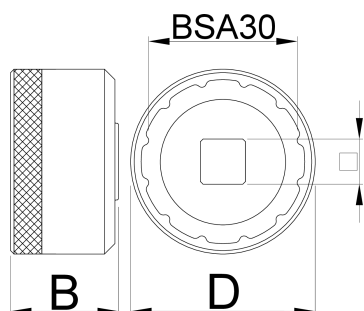

Nasadni ključ za gonilni ležaj BSA30

1671.BSA30

Profili

627621

D

53

D1

44.2

B

31

1/2"

360°/n

12

117

* Slike proizvodov so simbolične. Vse dimenzije so v mm, masa v g. Vse navedene dimenzije lahko odstopajo v tolerančnih merah.

Uporaba (slike)