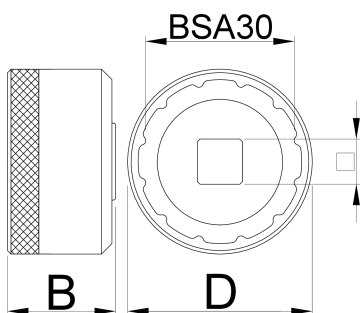

Nasadni ključ za gonilni ležaj BSA30

1671.BSA30

Profili

627621

D

53

D1

44.2

B

31

1/2"

360°/n

12

117

* Slike proizvodov so simbolične. Vse dimenzije so v mm, masa v g. Vse navedene dimenzije lahko odstopajo v tolerančnih merah.

Uporaba (slike)