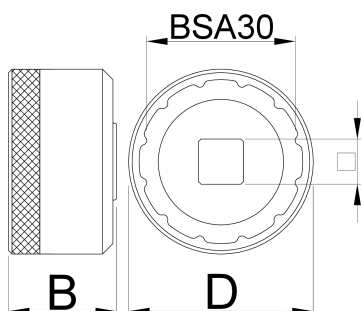

Sťahovák stredového zloženia BSA30

1671.BSA30

Profiles

627621

D

53

D1

44.2

B

31

1/2"

360°/n

12

117

* Obrázky sú symbolické. Všetky rozmery sú v mm, hmotnosť je v g. Všetky udané rozmery sa môžu líšiť v rámci tolerancie.

Usage (pictures)