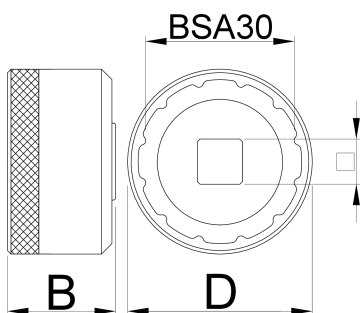

Sťahovák stredového zloženia BSA30

1671.BSA30

Profiles

627621

D

53

D1

44.2

B

31

1/2"

360°/n

12

117

* Obrázky sú symbolické. Všetky rozmery sú v mm, hmotnosť je v g. Všetky udané rozmery sa môžu líšiť v rámci tolerancie.

Usage (pictures)