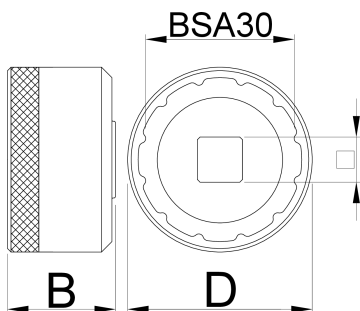

# Головка для установки каретки BSA30

1671.BSA30

## Профили

627621

D

53

D1

44.2

B

31

1/2"

360°/n

12

117

\* Изображения продуктов носят демонстрационный характер. Все размеры указаны в миллиметрах, вес в граммах.