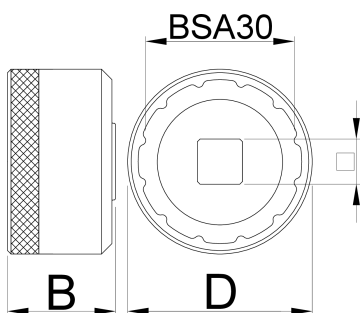

# Головка для установки каретки BSA30

1671.BSA30

## Профили

627621

D

53

D1

44.2

B

31

1/2"

360°/n

12

117

\* Изображения продуктов носят демонстрационный характер. Все размеры указаны в миллиметрах, вес в граммах.