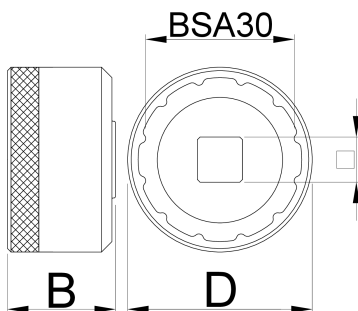

# Bottom bracket socket BSA30

1671.BSA30

## Profile

	<b>D</b>	<b>D1</b>	<b>B</b>		<b>360°/n</b>	
627621	53	44.2	31	1/2"	12	117

\* Imaginea produsului este simbolica. Toate dimensiunile sunt exprimate în mm, greutatea în grame.

0 (pictures)