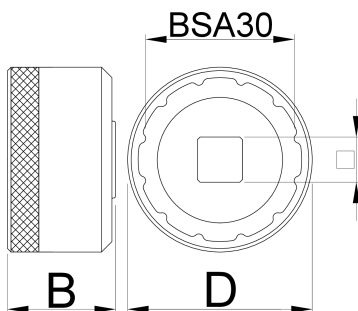

# Bottom bracket socket BSA30

1671.BSA30

## Profile

D

D1

B

360°/n

627621

53

44.2

31

1/2"

12

117

\* Imaginea produsului este simbolica. Toate dimensiunile sunt exprimate în mm, greutatea în grame.

0 (pictures)