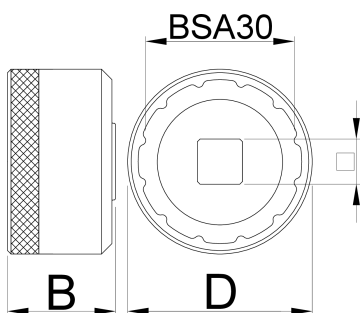

Bottom bracket socket BSA30

1671.BSA30

Profielen

627621

D

53

D1

44.2

B

31

1/2"

360°/n

12

117

* Afbeeldingen van producten zijn symbolisch. Alle afmetingen zijn in mm en gewicht in gram. Alle vermelde afmetingen kunnen variëren in tolerantie.

Gebruik (Afbeeldingen)