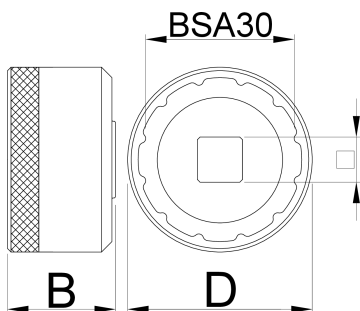

Bottom bracket socket BSA30

1671.BSA30

Profielen

627621

D

53

D1

44.2

B

31

1/2"

360°/n

12

117

* Afbeeldingen van producten zijn symbolisch. Alle afmetingen zijn in mm en gewicht in gram. Alle vermelde afmetingen kunnen variëren in tolerantie.

Gebruik (Afbeeldingen)