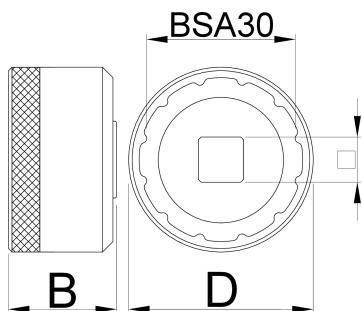

# Долен држач за грб БСА30

1671.BSA30

## Profiles

627621

D

53

D1

44.2

B

31

1/2"

360°/n

12

117

\* Сликите на производите се симболични. Сите димензии се во мм, тежината е во грамови. Сите наведени димензии може да се разликуваат во ниво на толеранција