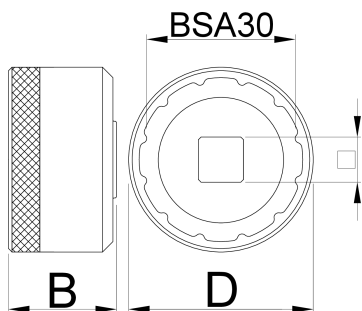

Долен држач за грб БСА30

1671.BSA30

Profiles

D

D1

B

360°/n

627621

53

44.2

31

1/2"

12

117

* Сликите на производите се симболични. Сите димензии се во мм, тежината е во грамови. Сите наведени димензии може да се разликуваат во ниво на толеранција

Usage (pictures)