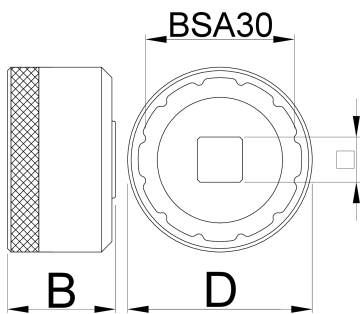

Chiave per movimento centrale BSA30

1671.BSA30

Profili

627621

D

53

D1

44.2

B

31

1/2"

360°/n

12

117

* Le immagini dei prodotti sono puramente simboliche. Tutte le dimensioni sono in mm, peso in grammi.

Utilizzo (pictures)