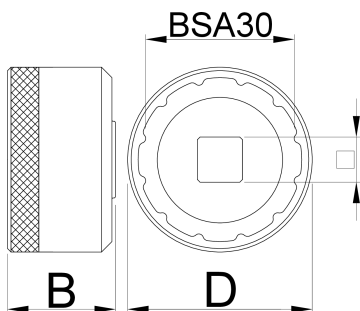

# Chiave per movimento centrale BSA30

1671.BSA30

## Profili

627621

D

53

D1

44.2

B

31

1/2"

360°/n

12

117

\* Le immagini dei prodotti sono puramente simboliche. Tutte le dimensioni sono in mm, peso in grammi.