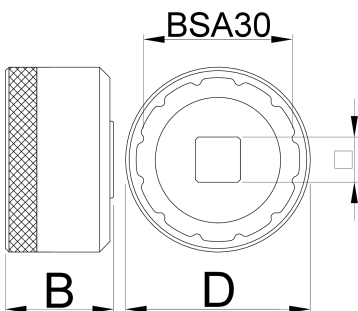

Chiave per movimento centrale BSA30

1671.BSA30

Profili

627621

D

53

D1

44.2

B

31

1/2"

360°/n

12

117

* Le immagini dei prodotti sono puramente simboliche. Tutte le dimensioni sono in mm, peso in grammi.

Utilizzo (pictures)