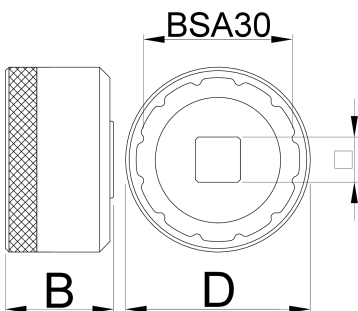

Bottom bracket socket BSA30

1671.BSA30

Profilok

627621

D

53

D1

44.2

B

31

1/2"

360°/n

12

117

* A termékeképek illusztrációk. Minden feltüntetett méret milliméterben, a tömegek grammban. Az összes feltüntetett méret eltérhet a toleranciának megfelelően.

Használat (pictures)