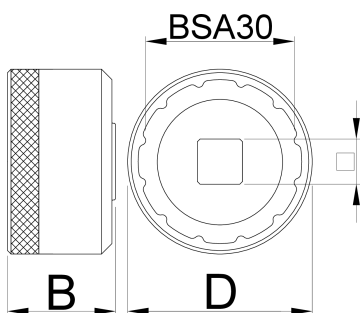

Bottom bracket socket BSA30

1671.BSA30

Profili

627621

D

53

D1

44.2

B

31

1/2"

360°/n

12

117

* Slike proizvoda su simbolične. Sve dimenzije su u mm, masa je u g.

upotreba (pictures)