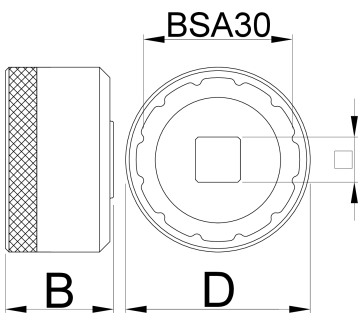

# Bottom bracket socket BSA30

1671.BSA30

## Profili

627621

D

53

D1

44.2

B

31

1/2"

360°/n

12

117

\* Slike proizvoda su simbolične. Sve dimenzije su u mm, masa je u g.

upotreba (pictures)