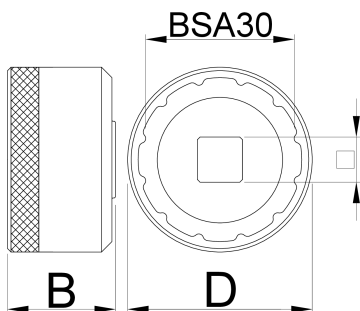

# Bottom bracket socket BSA30

1671.BSA30

## Προφίλ

627621

D

53

D1

44.2

B

31

1/2"

360°/n

12

117

\* Οι εικόνες των προϊόντων είναι συμβολικές. Όλες οι διαστάσεις είναι σε mm, το βάρος είναι σε γραμμάρια. Όλες οι αναφερόμενες διαστάσεις μπορεί να διαφέρουν σε ανοχές.