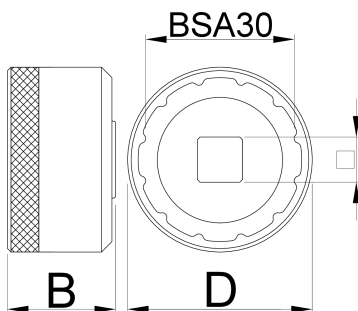

# Bottom bracket socket BSA30

1671.BSA30

## Προφίλ

627621

D

53

D1

44.2

B

31

1/2"

360°/n

12

117

\* Οι εικόνες των προϊόντων είναι συμβολικές. Όλες οι διαστάσεις είναι σε mm, το βάρος είναι σε γραμμάρια. Όλες οι αναφερόμενες διαστάσεις μπορεί να διαφέρουν σε ανοχές.