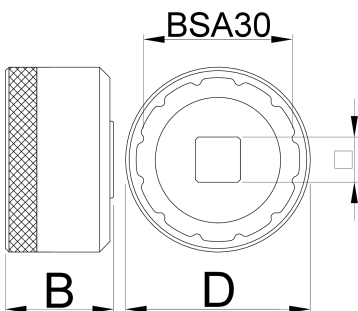

Tretlager-Steckschlüssel BSA30

1671.BSA30

Profile

	D	D1	B		360°/n	
627621	53	44.2	31	1/2"	12	117

* Bilder von Produkten sind Symbolfotos. Abmessungen sind in mm, Gewichte in Gramm.

Verwendung (Bilder)