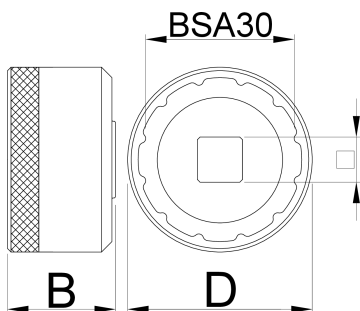

Tretlager-Steckschlüssel BSA30

1671.BSA30

Profile

	D	D1	B		360°/n	
627621	53	44.2	31	1/2"	12	117

* Bilder von Produkten sind Symbolfotos. Abmessungen sind in mm, Gewichte in Gramm.

Verwendung (Bilder)