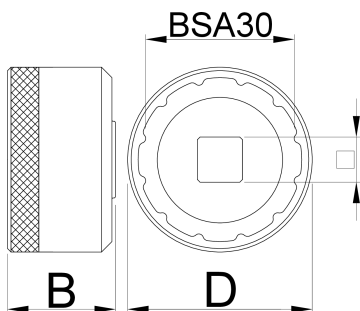

Douilles de pédalier externe BSA30

1671.BSA30

Profils

627621

D

53

D1

44.2

B

31

1/2"

360°/n

12

117

* Les images des produits ne sont pas contractuelles. Toutes les dimensions sont en mm, les poids en grammes.

Utilisation (pictures)