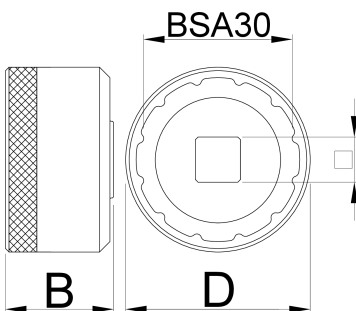

## Profils

627621

D

53

D1

44.2

B

31

1/2"

360°/n

12

117

\* Les images des produits ne sont pas contractuelles. Toutes les dimensions sont en mm, les poids en grammes.