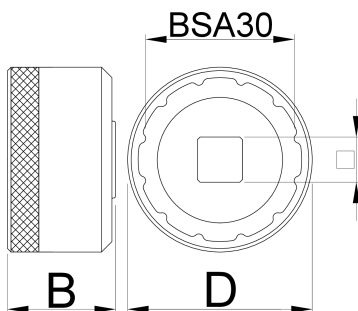

## Profils

627621

D

53

D1

44.2

B

31

1/2"

360°/n

12

117

\* Les images des produits ne sont pas contractuelles. Toutes les dimensions sont en mm, les poids en grammes.