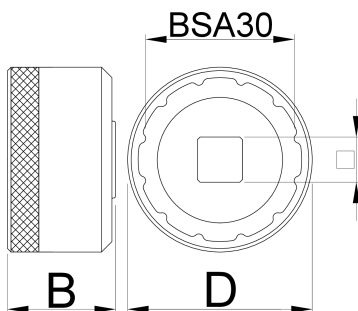

Douilles de pédalier externe BSA30

1671.BSA30

Profils

627621

D

53

D1

44.2

B

31

1/2"

360°/n

12

117

* Les images des produits ne sont pas contractuelles. Toutes les dimensions sont en mm, les poids en grammes.

Utilisation (pictures)