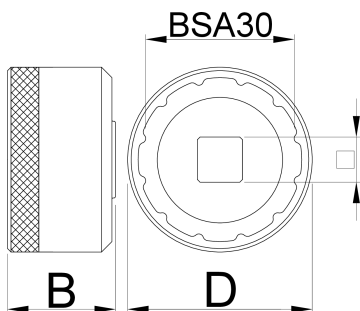

## Profils

627621

D

53

D1

44.2

B

31

1/2"

360°/n

12

117

\* Les images des produits ne sont pas contractuelles. Toutes les dimensions sont en mm, les poids en grammes.