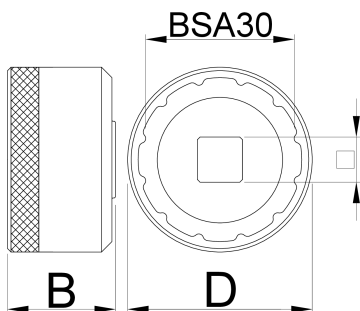

Extractor del pedalier BSA30

1671.BSA30

Perfiles

	D	D1	B		360°/n	
627621	53	44.2	31	1/2"	12	117

* Las imágenes de los productos son simbólicas. Todas las dimensiones son en mm, peso en gramos.

Empleo (imágenes)