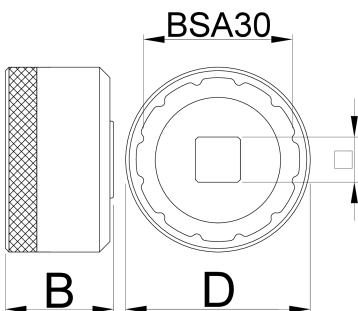

Extractor del pedalier BSA30

1671.BSA30

Perfiles

	D	D1	B		360°/n	
627621	53	44.2	31	1/2"	12	117

* Las imágenes de los productos son simbólicas. Todas las dimensiones son en mm, peso en gramos.

Empleo (imágenes)