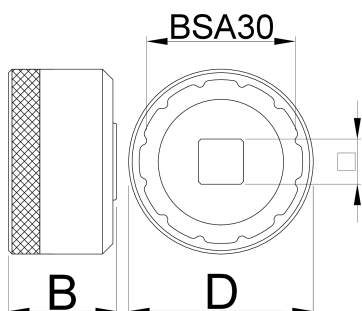

Zupčasti ključ za BSA30 ležaj

1671.BSA30

Profili

	D	D1	B		360°/n	
627621	53	44.2	31	1/2"	12	117

* Slike proizvoda su simbolične. Sve dimenzije su u mm, masa je u g.

Upotreba (pictures)