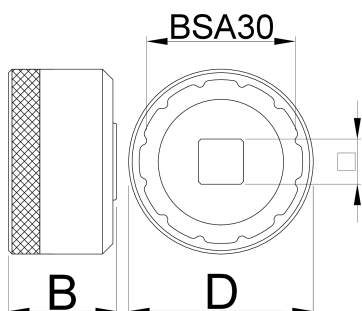

Zupčasti ključ za BSA30 ležaj

1671.BSA30

Profili

627621

D

53

D1

44.2

B

31

1/2"

360°/n

12

117

* Slike proizvoda su simbolične. Sve dimenzije su u mm, masa je u g.

Upotreba (pictures)