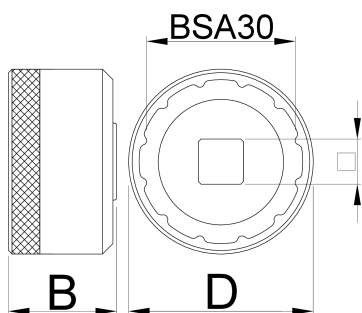

Вложка за средни движения BSA30

1671.BSA30

Профили

	D	D1	B		360°/n	
627621	53	44.2	31	1/2"	12	117

* Снимките на продуктите са символични. Всички размери са в мм., теглото е в грамове .

Употреба (снимки)