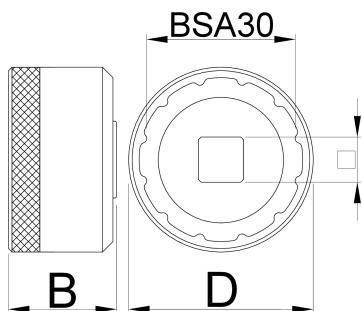

Вложка за средни движения BSA30

1671.BSA30

Профили

	D	D1	B		360°/n	
627621	53	44.2	31	1/2"	12	117

* Снимките на продуктите са символични. Всички размери са в мм., теглото е в грамове .

Употреба (снимки)