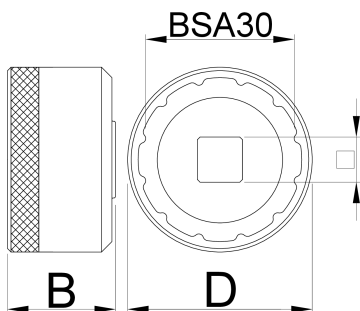

Bottom bracket socket BSA30

1671.BSA30

Profielen

627621

D

53

D1

44.2

B

31

1/2"

360°/n

12

117

* Afbeeldingen van producten zijn symbolisch. Alle afmetingen zijn in mm, en het gewicht in grammen. Alle vermelde afmetingen kunnen variëren in tolerantie.

Gebruik (Afbeeldingen)