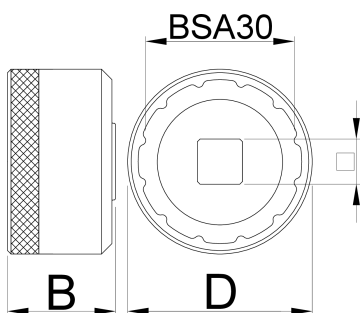

Bottom bracket socket BSA30

1671.BSA30

Profielen

627621

D

53

D1

44.2

B

31

1/2"

360°/n

12

117

* Afbeeldingen van producten zijn symbolisch. Alle afmetingen zijn in mm, en het gewicht in grammen. Alle vermelde afmetingen kunnen variëren in tolerantie.

Gebruik (Afbeeldingen)