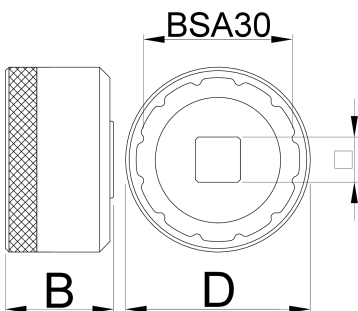

Tretlager-Steckschlüssel BSA30

1671.BSA30

Profile

627621

D

53

D1

44.2

B

31

1/2"

360°/n

12

117

Verwendung (Bilder)