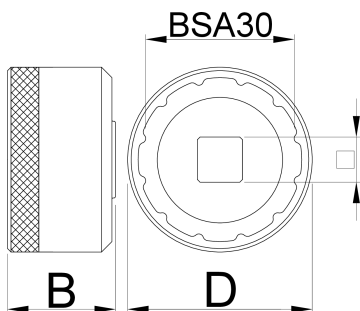

Tretlager-Steckschlüssel BSA30

1671.BSA30

Profile

| | | | | | | |
|--------|----------|-----------|----------|------|---------------|-----|
| | D | D1 | B | | 360°/n | |
| 627621 | 53 | 44.2 | 31 | 1/2" | 12 | 117 |

* Bilder von Produkten sind Symbolfotos. Abmessungen sind in mm, Gewichte in Gramm.

Verwendung (Bilder)