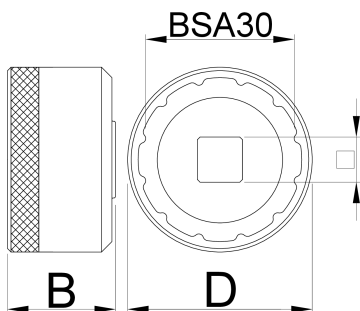

Bottom bracket socket BSA30

1671.BSA30

Profiles

627621

D

53

D1

44.2

B

31

1/2"

360°/n

12

117

* Imazhet e produkteve janë simbolike. Të gjitha dimensionet janë në mm, pesha në gram. Të gjitha dimensionet e listuara mund të ndryshojnë në tolerancë.

Usage (pictures)