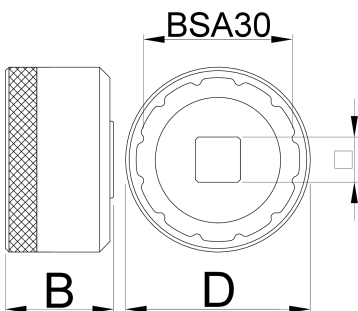

Bottom bracket socket BSA30

1671.BSA30

Profiles

D

D1

B

360°/n

627621

53

44.2

31

1/2"

12

117

* Imazhet e produkteve janë simbolike. Të gjitha dimensionet janë në mm, pesha në gram. Të gjitha dimensionet e listuara mund të ndryshojnë në tolerancë.

Usage (pictures)