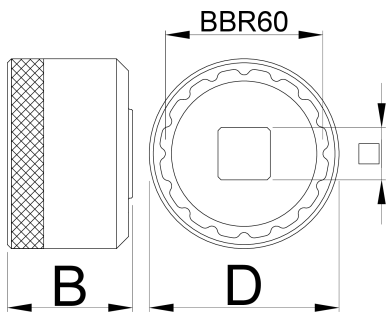

Sťahovák stredového zloženia BBR60

1671.BBR60

Profiles

Product features

- Všetky modely sťahovákov stredových zložení sú presne obrábané nástroje pre montáž a demontáž rôznych vonkajších držiakov stredového zloženia. Sú vyrobené z červeného eloxovaného hliníkového polotovaru s odolnou povrchovou úpravou. Rýhovanie na boku sťahováku umožňuje lepšie uchopenie pri uťahovaní šáلكov ručne, medzitým 1/2 "štvorcový profil umožňuje ľahké použitie s momentovými kľúčmi, ráčňami a pevnými pákami.

						
627620	47	39	31	1/2"	16	88

* Obrázky sú symbolické. Všetky rozmery sú v mm, hmotnosť je v g. Všetky udané rozmery sa môžu líšiť v rámci tolerancie.

Usage (pictures)