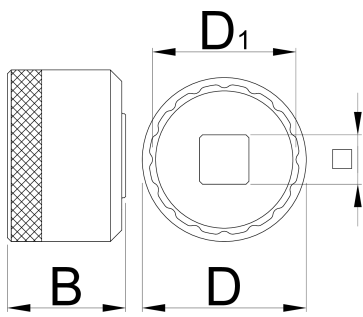

	<b>D</b>	<b>D1</b>	<b>B</b>		<b>360°/n</b>	
627619	45	39.4	31	1/2"	16	80

\* Slike proizvoda su simbolične. Sve dimenzije su u mm, masa je u g.