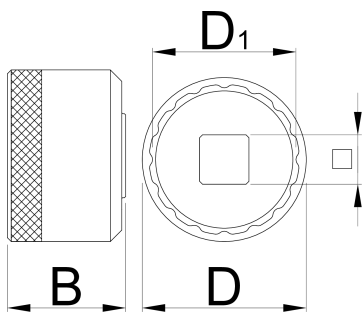

	<b>D</b>	<b>D1</b>	<b>B</b>		<b>360°/n</b>	
627619	45	39.4	31	1/2"	16	80

\* Slike proizvoda su simbolične. Sve dimenzije su u mm, masa je u g.