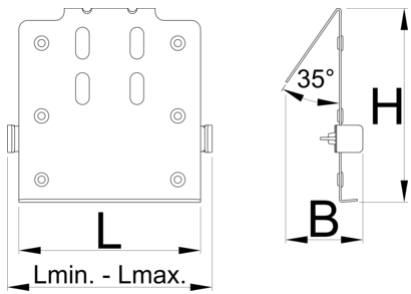

Mbajtëse për laptop

h.990.TAB

Profiles

Product features

- materiali: fletë çeliku premium 2 mm e trashë
- kllapa është montuar në një panel të shpuar në një kënd prej 67°
- montim me dy vida M6x10 mm
- gjerësia e rregullueshme nga min. 210 mm në maksimum. 340 mm me përdorimin e rrëshqitjeve anësore
- vidat e gomës në fund të mbajtëses parandalojnë dëmtimin e laptopit

627073	210	340	85	213	1090

* Imazhet e produkteve janë simbolike. Të gjitha dimensionet janë në mm, pesha në gram. Të gjitha dimensionet e listuara mund të ndryshojnë në tolerancë.

Usage (pictures)