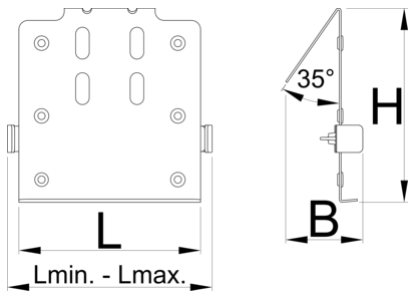

Mbajtëse për laptop

h.990.TAB

Profiles

Product features

- materiali: fletë çeliku premium 2 mm e trashë
- kllapa është montuar në një panel të shpuar në një kënd prej 67°
- montim me dy vida M6x10 mm
- gjerësia e rregullueshme nga min. 210 mm në maksimum. 340 mm me përdorimin e rrëshqitjeve anësore
- vidat e gomës në fund të mbajtëses parandalojnë dëmtimin e laptopit

627073	210	340	85	213	1090

* Imazhet e produkteve janë simbolike. Të gjitha dimensionet janë në mm, pesha në gram. Të gjitha dimensionet e listuara mund të ndryshojnë në tolerancë.

Usage (pictures)