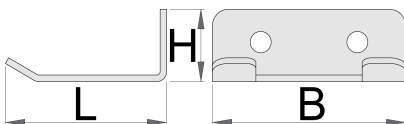

## Χαρακτηριστικά προϊόντος

- υλικό: premium χαλυβδοέλασμα 2mm
- μία θήκη χωράει 1 σφυρί ή 1 εργαλείο με λαβή T
- συναρμολόγηση με 2 βίδες M6x10mm

629753

L

60

B

50

H

22

56

\* Οι εικόνες των προϊόντων είναι συμβολικές. Όλες οι διαστάσεις είναι σε mm, το βάρος είναι σε γραμμάρια. Όλες οι αναφερόμενες διαστάσεις μπορεί να διαφέρουν σε ανοχές.