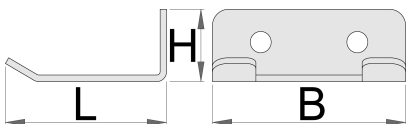

Στήριγμα για σφυριά

h.990.HAM

Προφίλ

Χαρακτηριστικά προϊόντος

- υλικό: premium χαλυβδοέλασμα 2mm
- μία θήκη χωράει 1 σφυρί ή 1 εργαλείο με λαβή T
- συναρμολόγηση με 2 βίδες M6x10mm

629753

L

60

B

50

H

22

56

* Οι εικόνες των προϊόντων είναι συμβολικές. Όλες οι διαστάσεις είναι σε mm, το βάρος είναι σε γραμμάρια. Όλες οι αναφερόμενες διαστάσεις μπορεί να διαφέρουν σε ανοχές.

Χρήση (εικόνες)