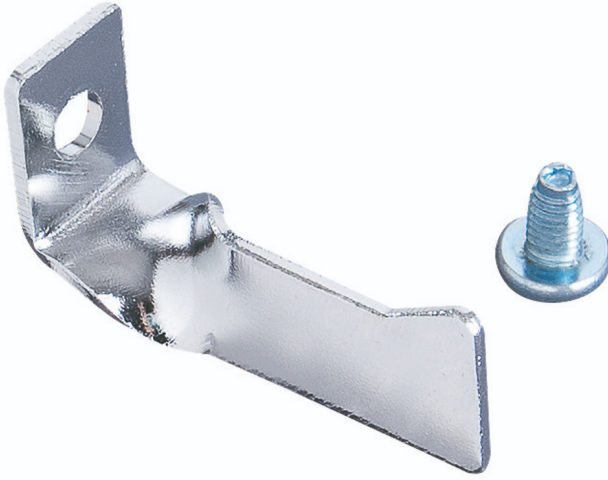

Pense için tutucu

h.990.PLI

Profiles

Product features

- malzeme: premium sac 2mm
- bir tutucu 1 pense içerir
- vida M6x10mm ile montaj

627070

B

50

H

22

22

* Ürünlerin resimleri semboliktir. Bütün boyutlar mm ve ağırlık gram cinsindedir.

Usage (pictures)