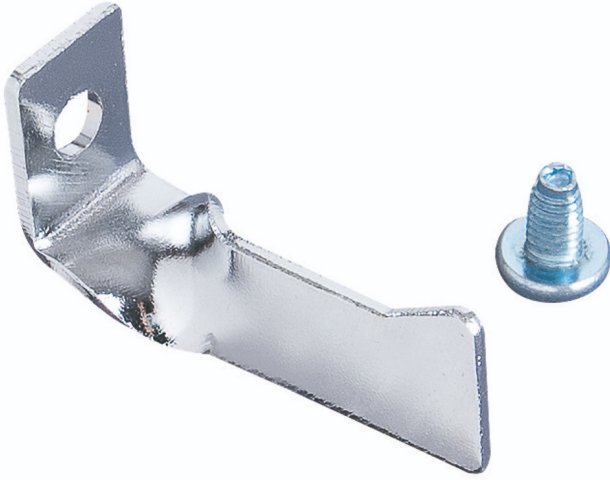

Pense için tutucu

h.990.PLI

Profiles

Product features

- malzeme: premium sac 2mm
- bir tutucu 1 pense içerir
- vida M6x10mm ile montaj

627070

B

50

H

22

22

* Ürünlerin resimleri semboliktir. Bütün boyutlar mm ve ağırlık gram cinsindedir.

Usage (pictures)