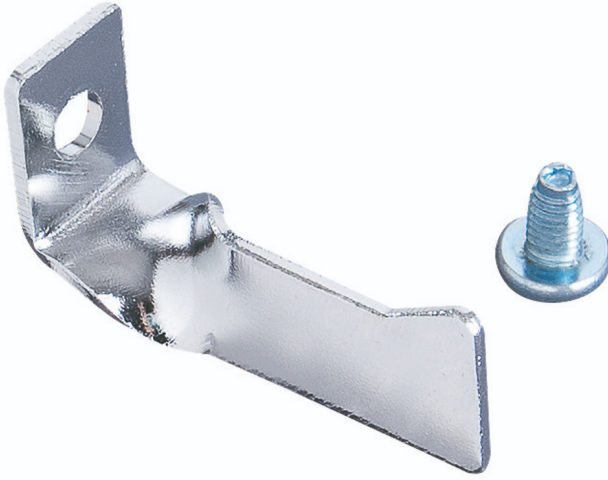

# Pense için tutucu

h.990.PLI

## Profiles

## Product features

- malzeme: premium sac 2mm
- bir tutucu 1 pense içerir
- vida M6x10mm ile montaj

627070

B

50

H

22

22