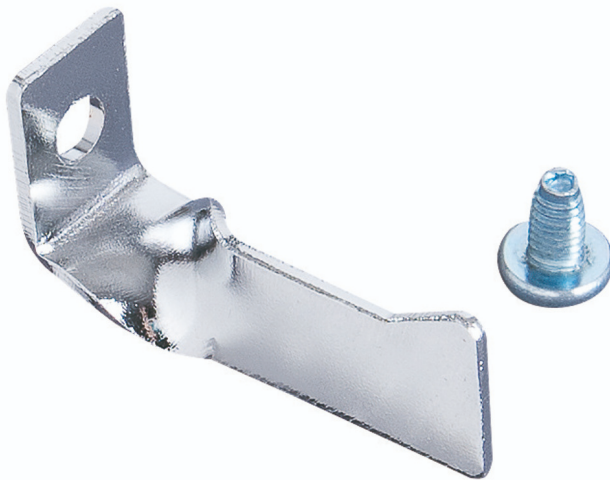

# Nosilec klešč, grt.10 kosov

h.990.PLI

## Profili

## Atributi izdelka

- material: Premium pločevina 2mm
- en nosilec je namenjen za ene klešče
- pritrditev z vijakom M6x10mm

627070

B

50

H

22

22