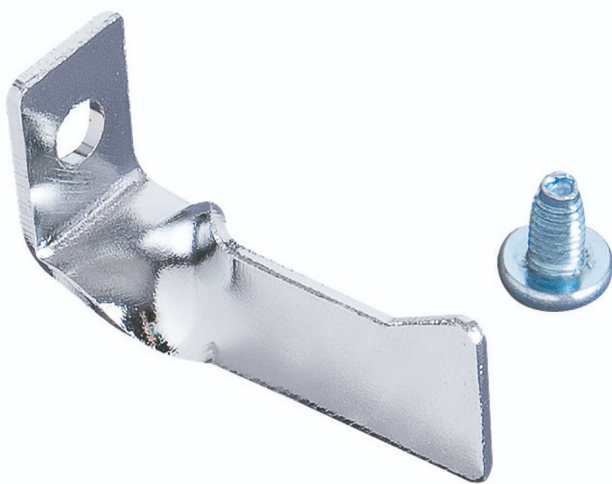

Nosilec klešč, grt.10 kosov

h.990.PLI

Profili

Atributi izdelka

- material: Premium pločevina 2mm
- en nosilec je namenjen za ene klešče
- pritrditev z vijakom M6x10mm

627070

B

50

H

22

22

* Slike proizvodov so simbolične. Vse dimenzije so v mm, masa v g. Vse navedene dimenzije lahko odstopajo v tolerančnih merah.

Uporaba (slike)